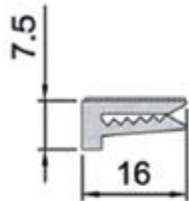

CATALOG

PVC – houders

EWA ALU - PROFILE	D&G construct
10/23	DG-EWA-001
10/15	DG-EWA-002
18/23	DG-EWA-003
18/15	DG-EWA-004
25/23	DG-EWA-005
25/15	DG-EWA-006
TOOL	DG-EWA-TOOL-001

D&G construct

D&G construct

PVC clipshouder	DG-PVC-001	PVC kleeftouder	DG-PVC-002	DG-EWA-Tool-001
------------------------	-------------------	------------------------	-------------------	------------------------