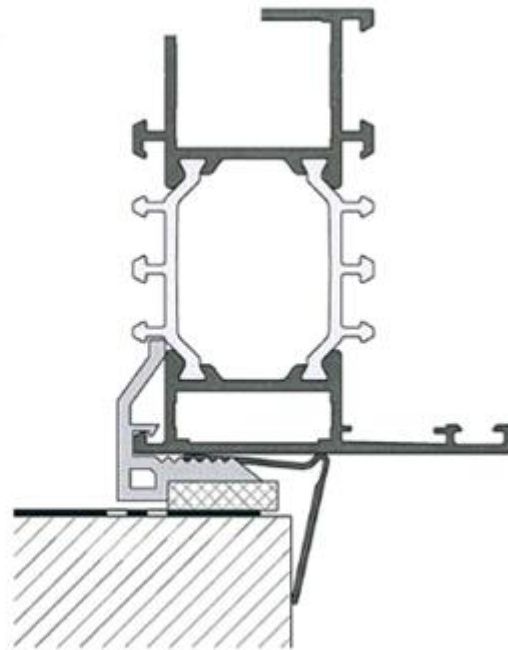

CATALOG

PVC – houders

EWA ALU - PROFILE	D&G construct
10/23	DG-EWA-001
10/15	DG-EWA-002
18/23	DG-EWA-003
18/15	DG-EWA-004
25/23	DG-EWA-005
25/15	DG-EWA-006
TOOL	DG-EWA-TOOL-001

D&G construct

D&G construct

PVC clipshouder	DG-PVC-001	PVC kleeftouder	DG-PVC-002	DG-EWA-Tool-001
------------------------	-------------------	------------------------	-------------------	------------------------