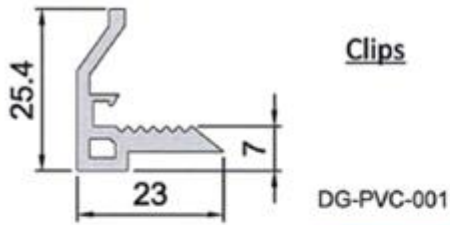

CATALOG

PVC – houders

EWA ALU - PROFILE	D&G construct
10/23	DG-EWA-001
10/15	DG-EWA-002
18/23	DG-EWA-003
18/15	DG-EWA-004
25/23	DG-EWA-005
25/15	DG-EWA-006
TOOL	DG-EWA-TOOL-001

D&G construct

D&G construct