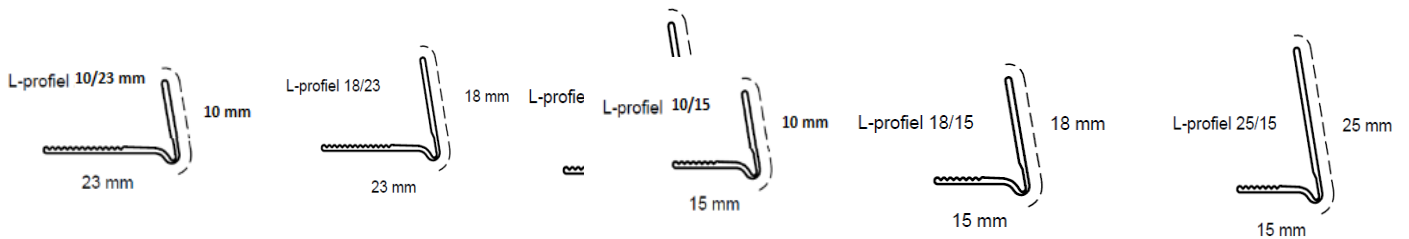

CATALOG

PVC – houders

EWA ALU - PROFILE	D&G construct
10/23	DG-EWA-001
10/15	DG-EWA-002
18/23	DG-EWA-003
18/15	DG-EWA-004
25/23	DG-EWA-005
25/15	DG-EWA-006
TOOL	DG-EWA-TOOL-001

D&G construct

D&G construct