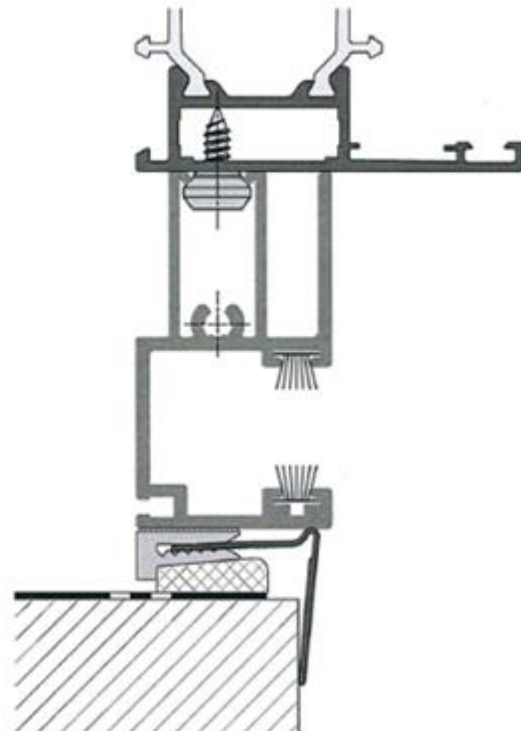

CATALOG

PVC – houders

EWA ALU - PROFILE	D&G construct
10/23	DG-EWA-001
10/15	DG-EWA-002
18/23	DG-EWA-003
18/15	DG-EWA-004
25/23	DG-EWA-005
25/15	DG-EWA-006
TOOL	DG-EWA-TOOL-001

D&G construct

D&G construct

PVC clipshouder	DG-PVC-001	PVC kleeftouder	DG-PVC-002	DG-EWA-Tool-001
------------------------	-------------------	------------------------	-------------------	------------------------